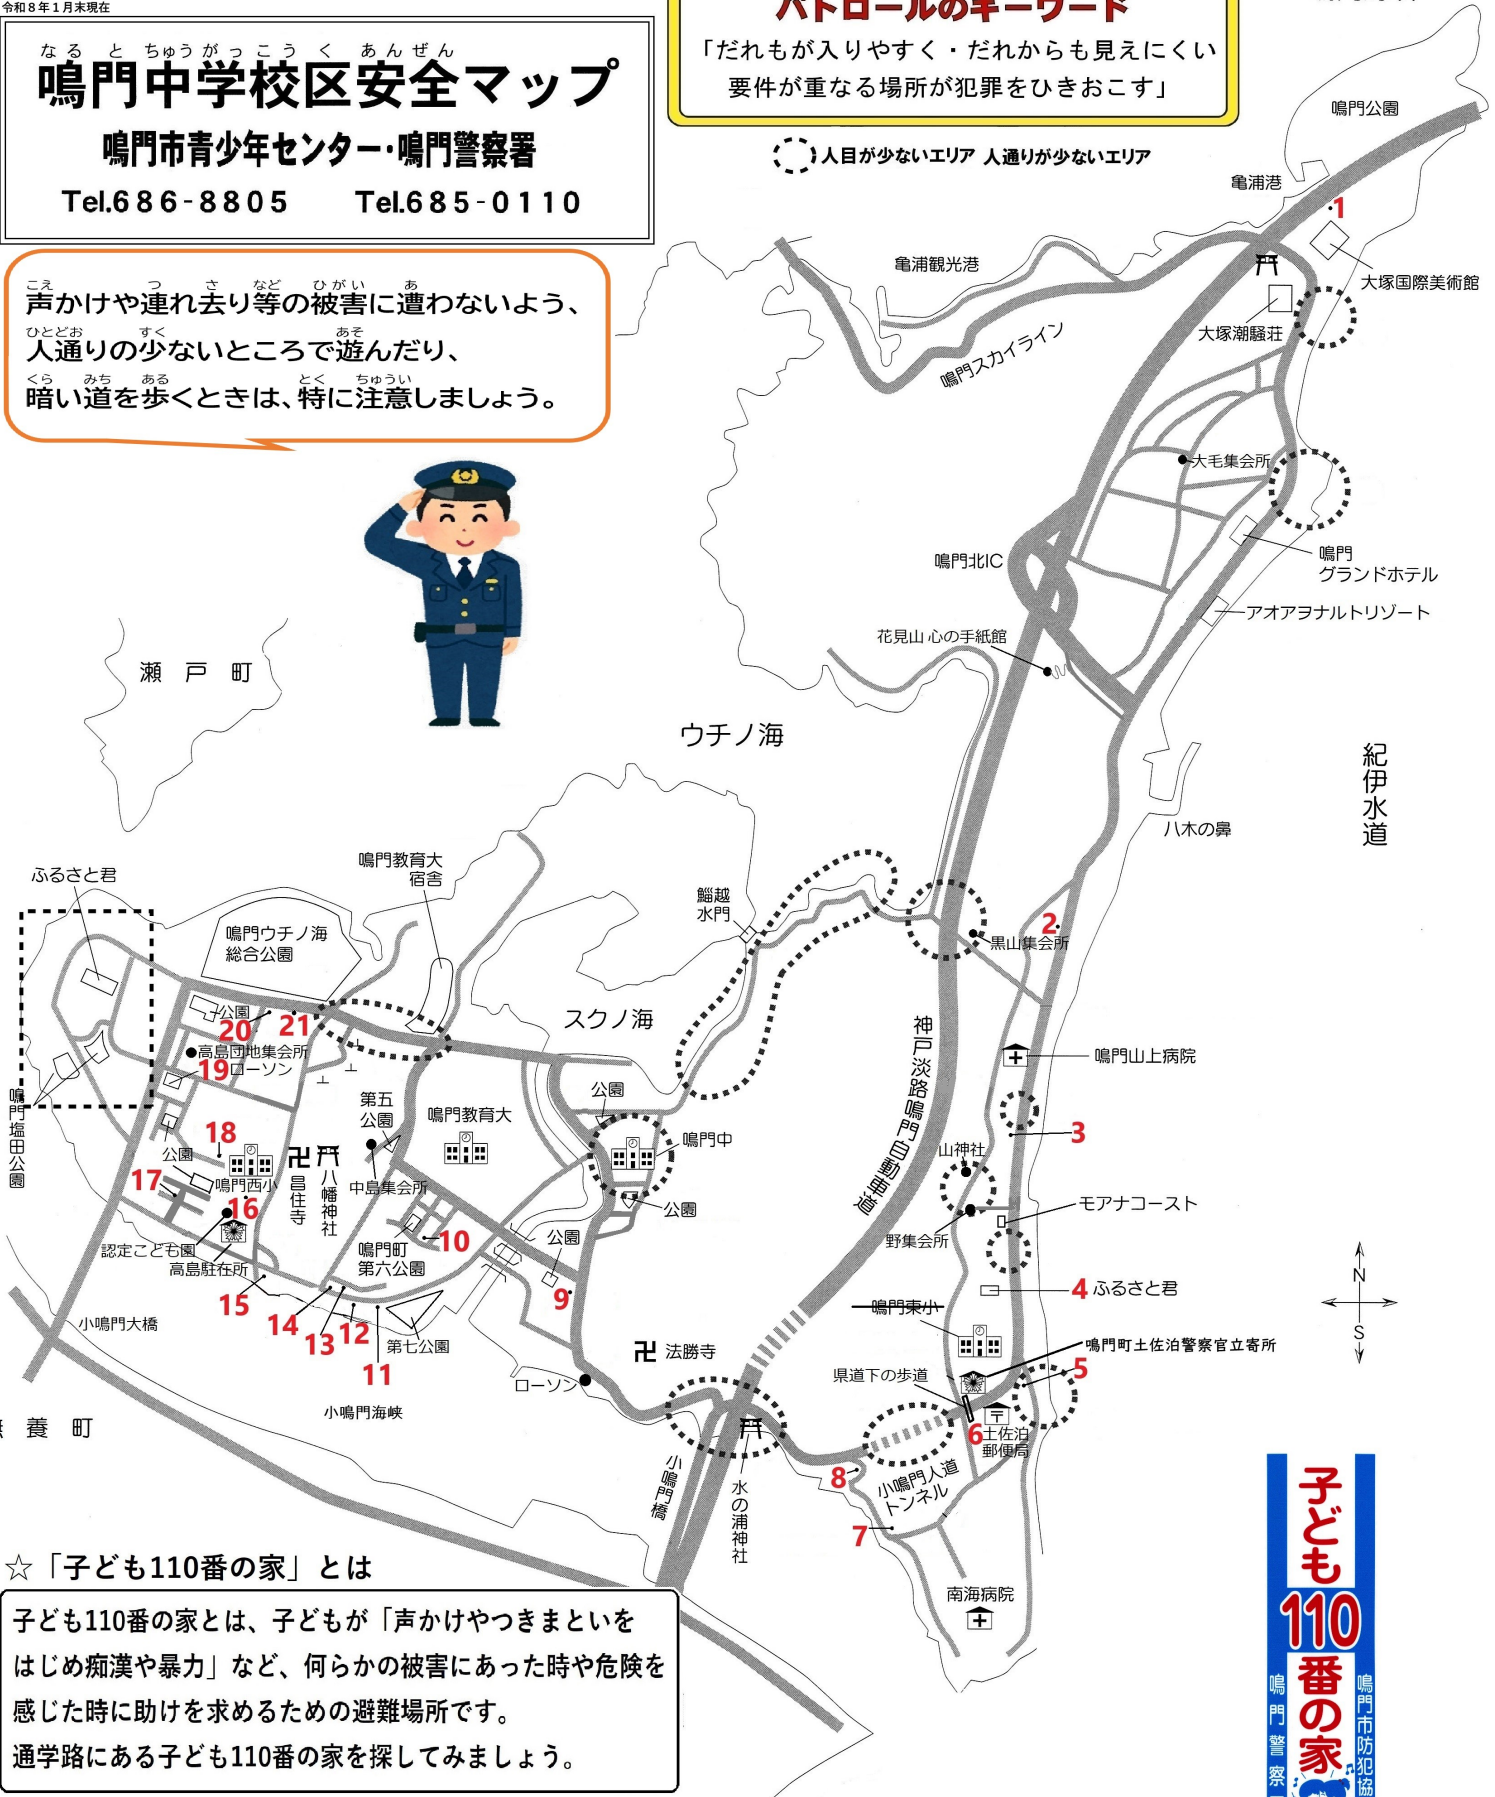

鳴門中学校区安全マップ

鳴門市青少年センター・鳴門警察署

Tel.686-8805 Tel.685-0110

こえ つかい など ひがい あ
声かけや連れ去り等の被害に遭わないよう、
 ひととお すく あそ
人通りの少ないところで遊んだり、
 くら みち ある とく ちゆうい
暗い道を歩くときは、特に注意しましょう。

パトロールのキーワード
 「だれもが入りやすく・だれからも見えにくい
 要件が重なる場所が犯罪をひきおこす」

○ 人目が少ないエリア 人通りが少ないエリア

鳴門海峡

☆「子ども110番の家」とは

子ども110番の家とは、子どもが「声かけやつきまといをはじめ痴漢や暴力」など、何らかの被害にあった時や危険を感じた時に助けを求めるための避難場所です。
 通学路にある子ども110番の家を探してみましょう。

☆「子ども110番の家」設置箇所一覧

1 うずしお汽船	7 新鳴門漁協	13 美容室みき	19 ローソン鳴門高島店
2 J A徳島北大毛経済センター	8 徳岡造船	14 ヘアサロンタカミ	20 NARUTO総合型スポーツクラブ
3 豊田商店	9 しまだ歯科医院	15 鳴門高島郵便局	21 ウザワ
4 ふるさと君渦潮編	10 かかし(料理店)	16 もくや商店	
5 立石石油	11 若木石油	17 高島屋ドライ	
6 鳴門土佐泊郵便局	12 徳島新聞鳴門北専売所	18 住谷豆腐店	