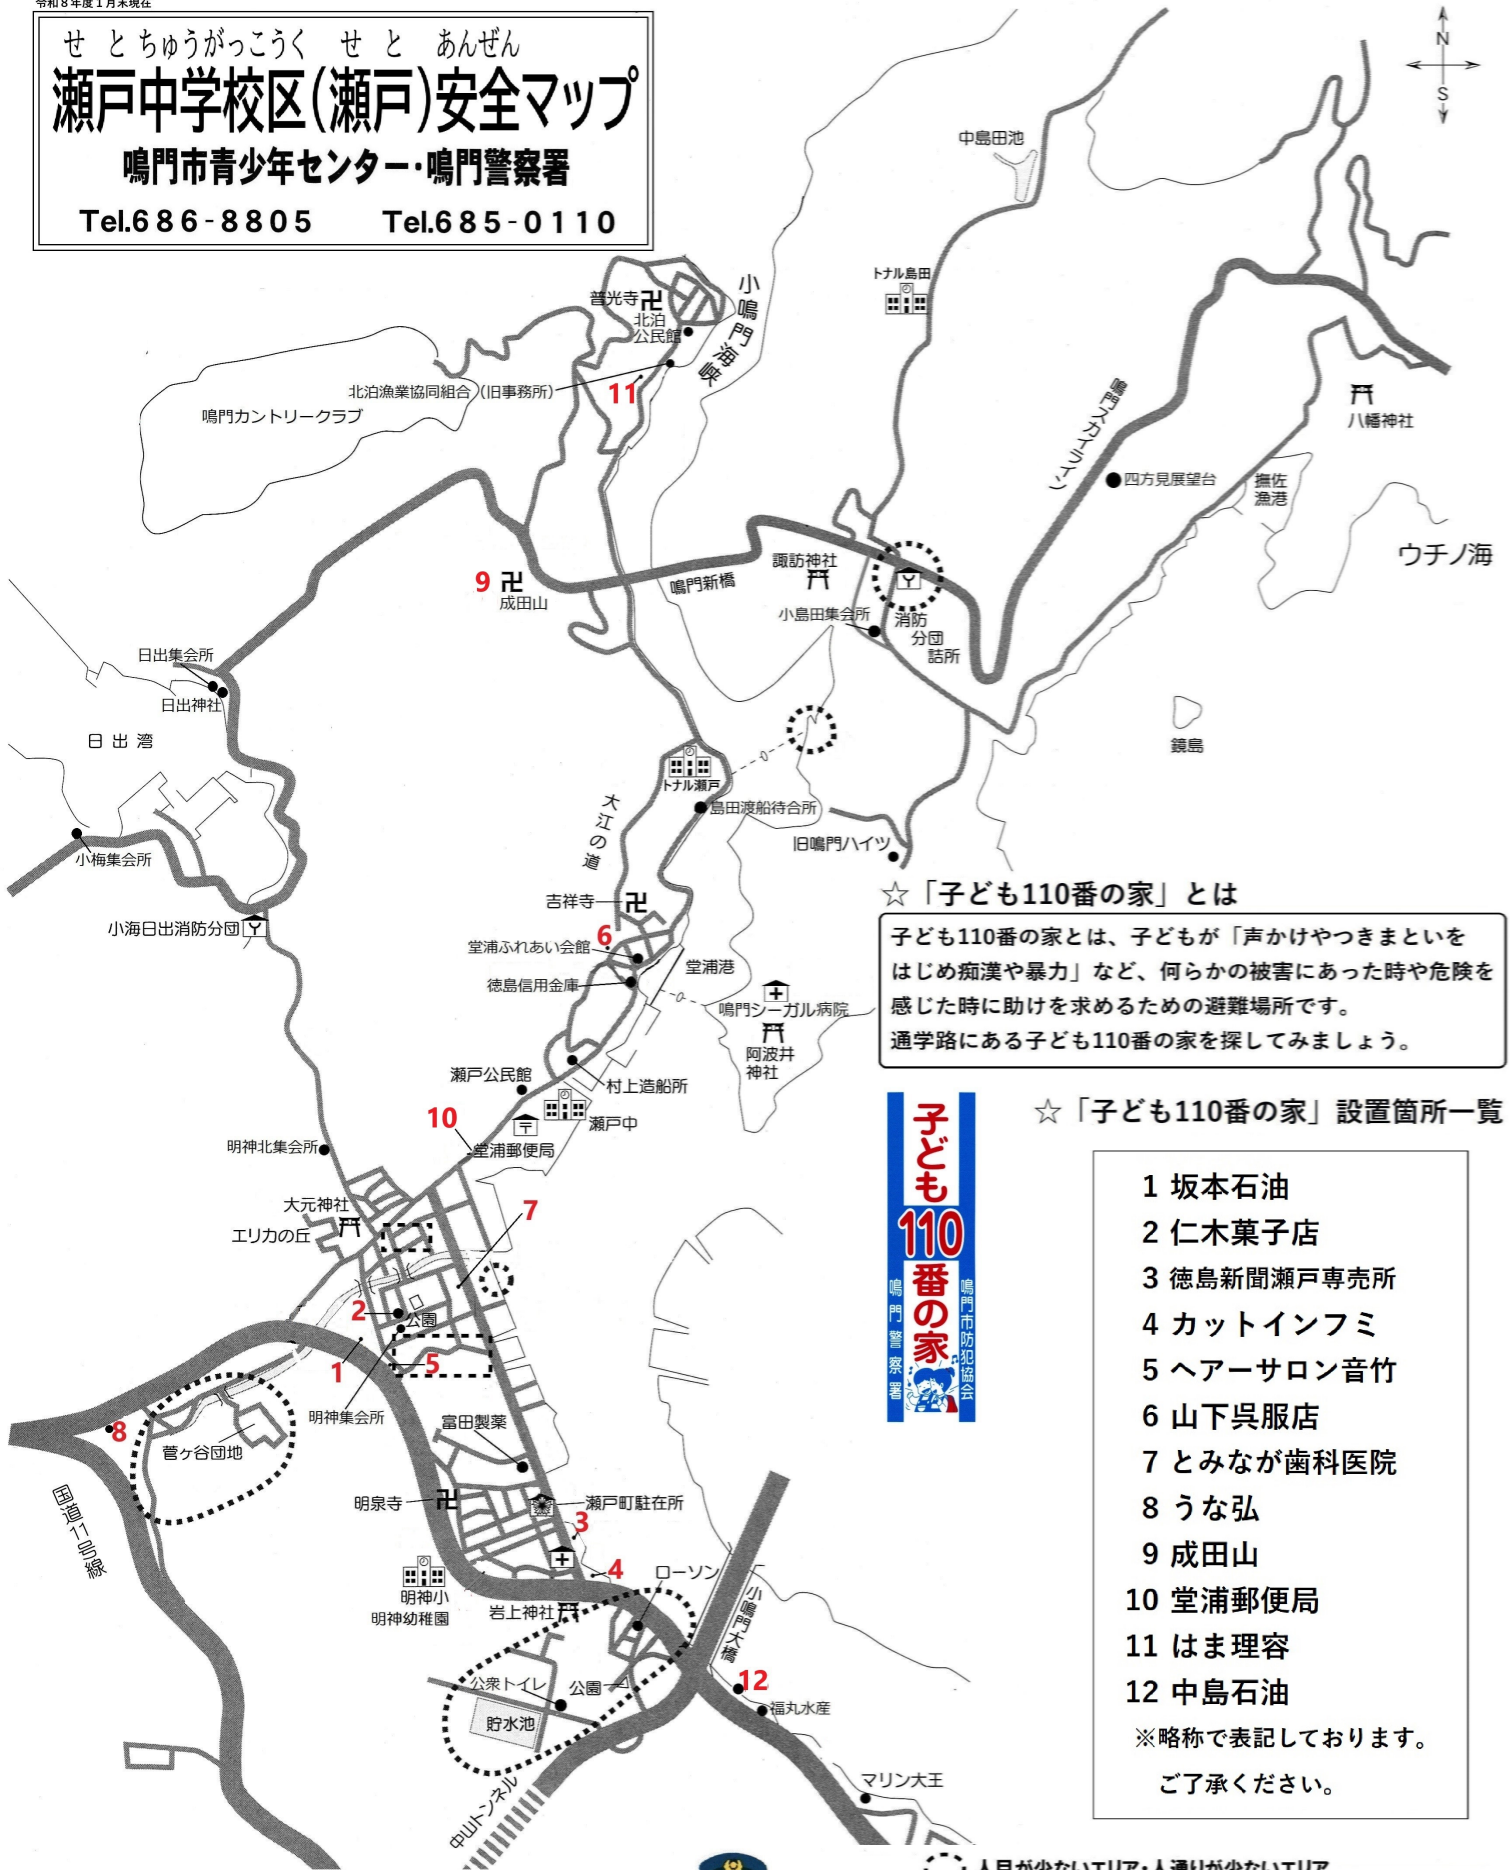

せとちゅうがっこう せと あんぜん 瀬戸中学校区(瀬戸)安全マップ

鳴門市青少年センター・鳴門警察署

Tel.686-8805 Tel.685-0110

☆「子ども110番の家」とは

子ども110番の家とは、子どもが「声かけやつきまといをはじめ痴漢や暴力」など、何らかの被害にあった時や危険を感じた時に助けを求めるための避難場所です。
通学路にある子ども110番の家を探してみましょう。

☆「子ども110番の家」設置箇所一覧

- 1 坂本石油
- 2 仁木菓子店
- 3 徳島新聞瀬戸専売所
- 4 カットインファミ
- 5 ヘアーサロン音竹
- 6 山下呉服店
- 7 とみなが歯科医院
- 8 うな弘
- 9 成田山
- 10 堂浦郵便局
- 11 はま理容
- 12 中島石油

※略称で表記しております。
ご了承ください。

● 人目が少ないエリア・人通りが少ないエリア

こえ つけ さ など ひがい あ
声かけや連れ去り等の被害に遭わないよう、
ひととお すく 人通りの少ないところで遊んだり、
くら みち ある とく ちゅうい
暗い道を歩くときは、特に注意しましょう。

パトロールのキーワード

「だれもが入りやすく・だれからも見えにくい
要件が重なる場所が犯罪をひきおこす」