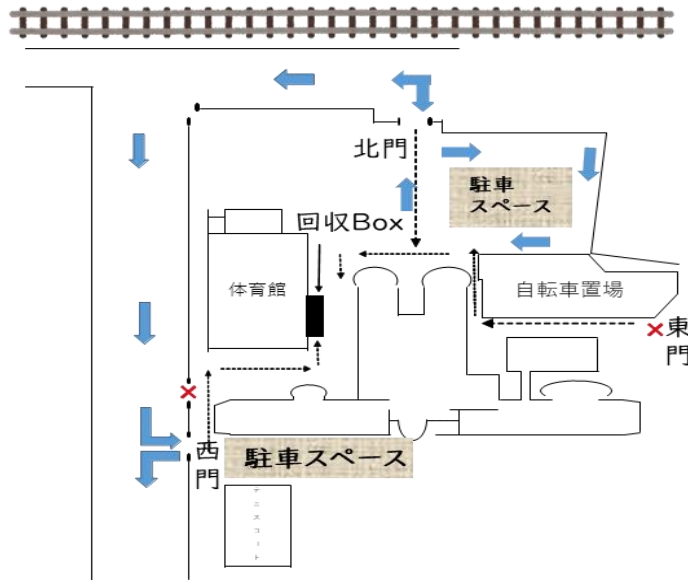

徳島県鳴門市第一中学校

対象地域 鳴門市第一中学校区

※対象地域外の方は出せません！

回収日 毎日受付しています

集積場所 鳴門市第一中学校

回収品目 新聞、雑誌、ダンボール、アルミ缶
ペットボトルキャップ

- 備考
- ・チラシを分ける必要はありません。
 - ・集積場所への持ち込みができない場合は担当者が回収に伺いますので、☎088-685-2542までご連絡ください。

【持ち込みができない方の回収日】

第1回：7月22日（火）～7月25日（金）

第2回：12月15日（月）～12月19日（金）

- ・生徒会やボランティア部が中心となって活動しています。生徒の学校生活の充実の支援にご協力をお願いします。
- ・資源回収をして得たお金を吹奏楽部の老朽化した楽器の買い替え費用やワクチン交換へ活用したいと考えています。
- ・集積場所の詳細は次ページ下図のとおり

- ※ × 乗用車の進入禁止
乗用車の進入口:北門・西門
- ※ → 徒歩
- ※ 北門・西門については
閉まっている場合は、開けて
入っていただいても構いませんが
必ず閉めて帰ってください。