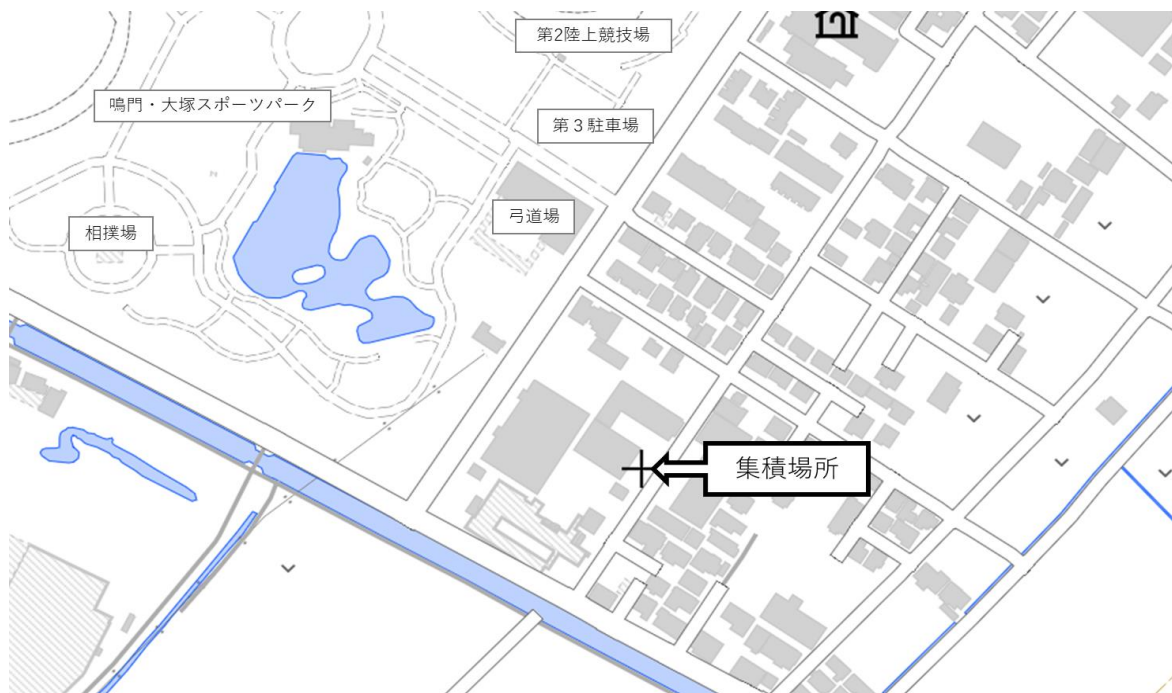

④雑紙は、紙袋等に入れること。

⑤その他 回収日時以外の日は、絶対に持ち込まないこと。

立岩五枚会

対象地域 撫養町立岩近辺

※対象地域外の方は出せません！

回収日 毎月最終日曜日 7時～8時 雨天中止

集積場所 撫養町立岩字五枚（旧給食センター南側）

回収業者 マルワ環境(株)