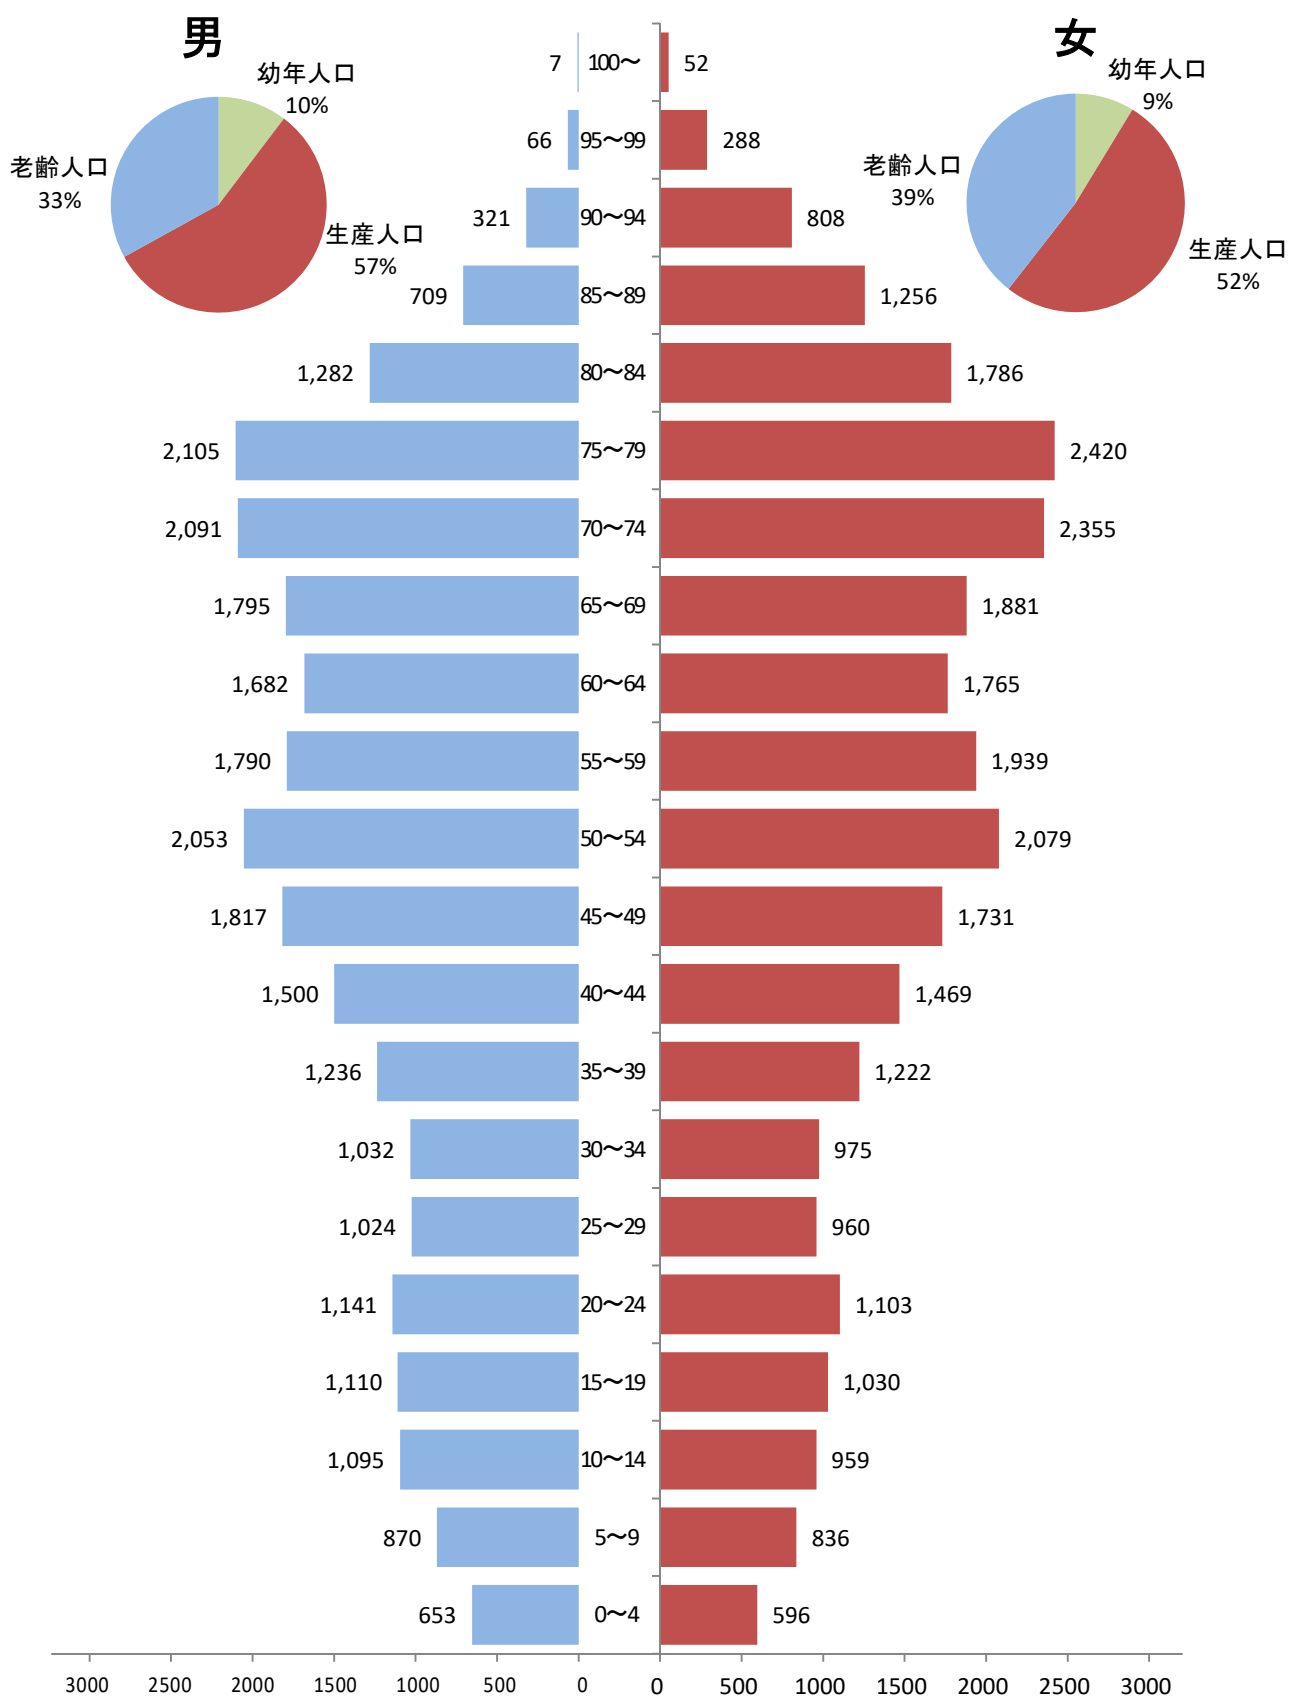

136 年齢別人口数

(単位:人)

R7.3.31現在