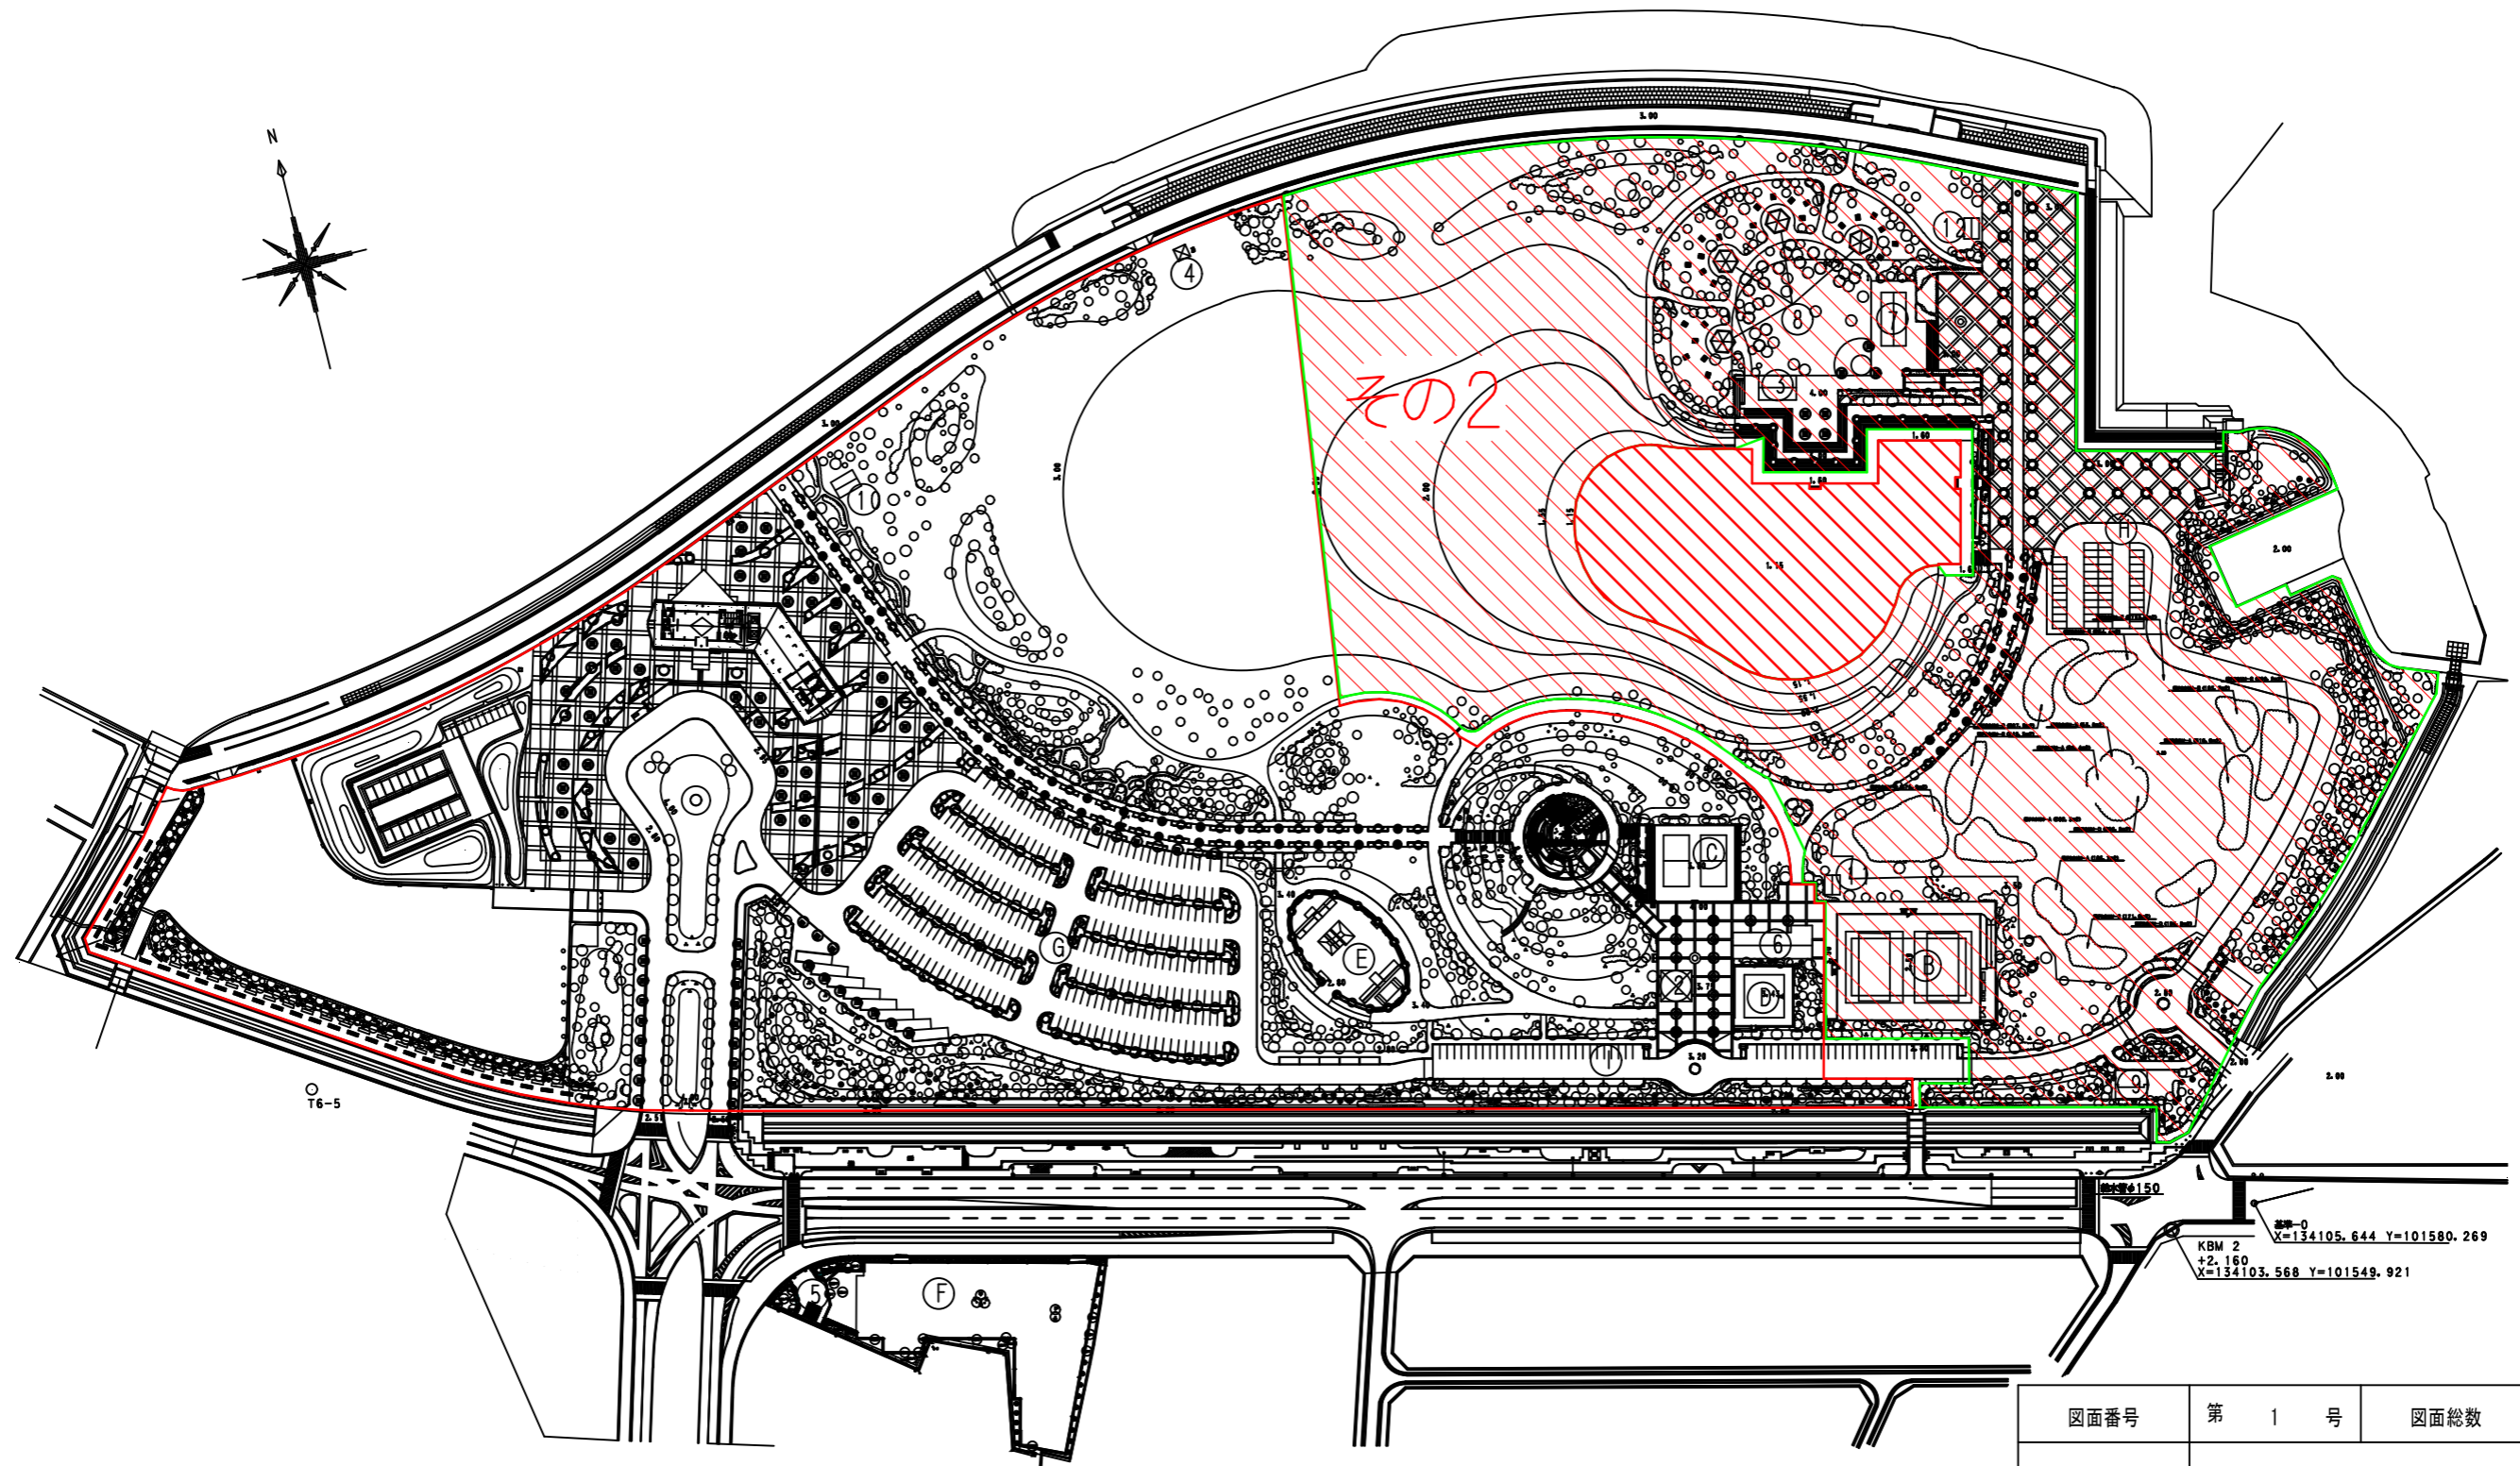

ウチノ海総合公園平面図

図面番号	第 1 号	図面総数	第 1 葉
図面名称	鳴門ウチノ海総合公園植栽管理業務（その 2）		
図 名	平 面 図 縮尺 分の1		
作成年月日	所属年度		令和 8 年度
係 員	課長	副課長	係長
	設計	製図	照査
鳴門市都市建設部公園緑地課			