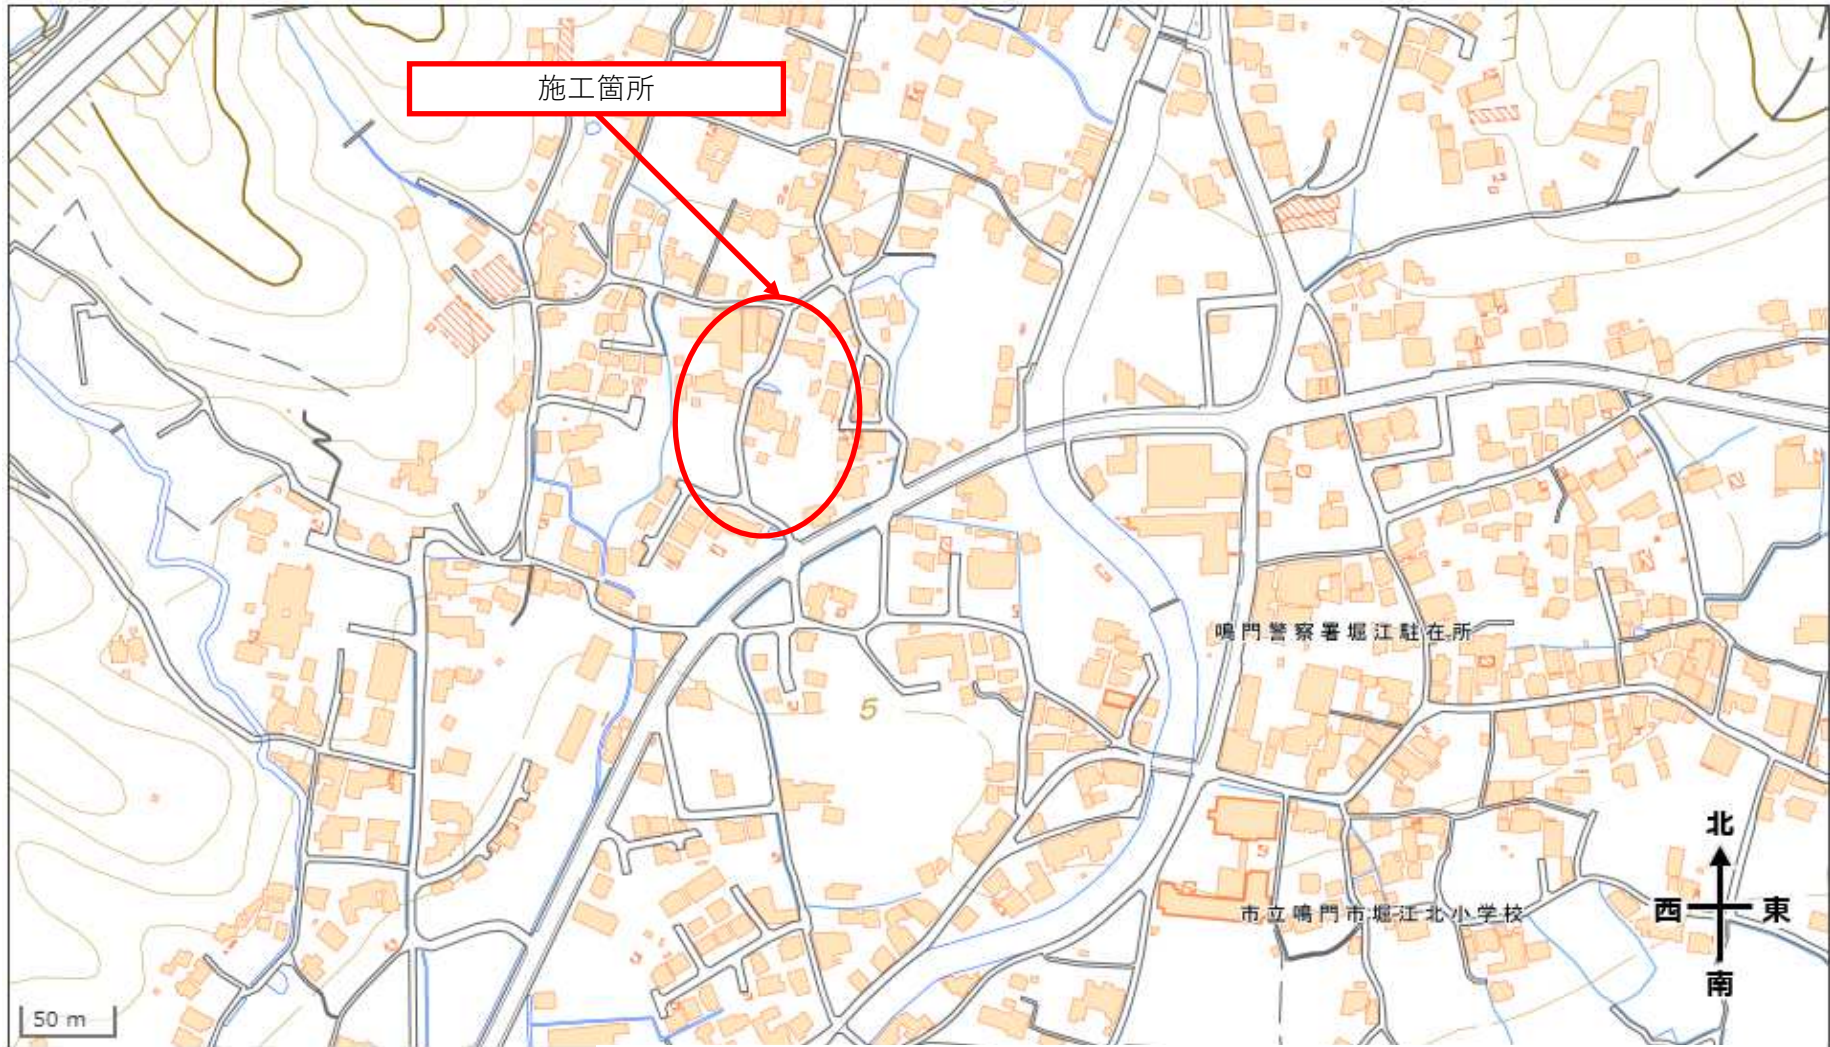

工事位置図

工事名：大谷道の上5号線側溝整備工事

この地図は、電子地形図(国土地理院)を加工し、作成したものです。