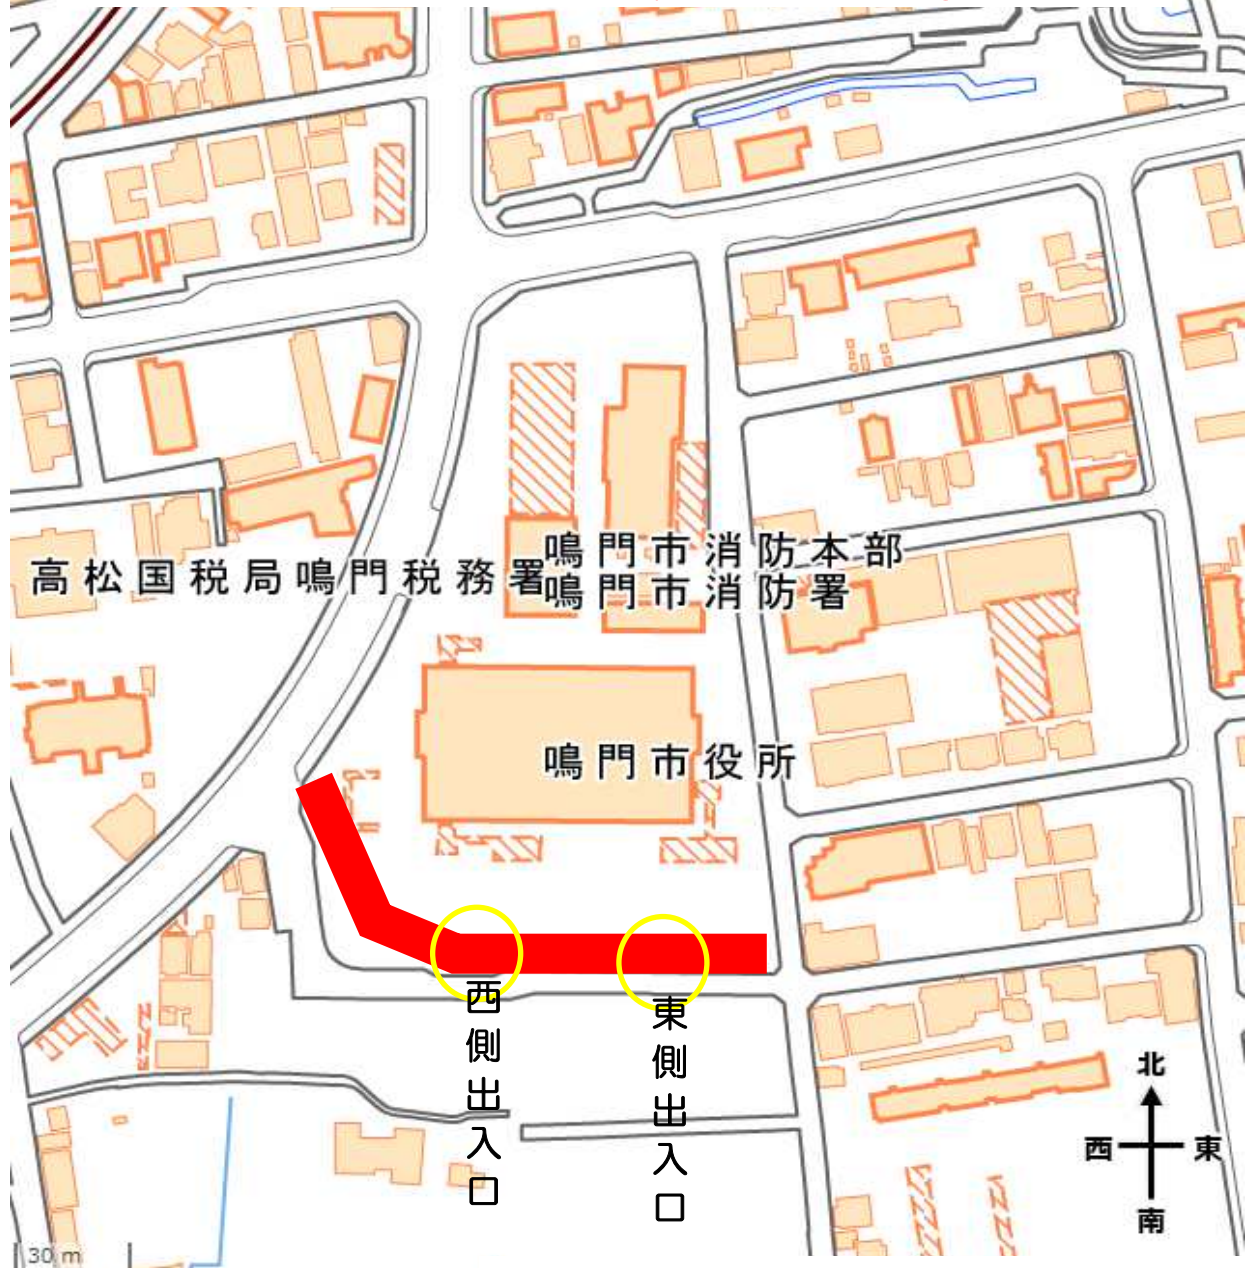

歩道工事のお知らせ

鳴門市役所へ車で来庁の方へ
舗装工事のため、市役所駐車場
出入口の一時規制します。

この地図は、電子地形図(国土地理院)を加工し、作成したものです。

駐車場出入口 規制期間

3月3日 (火) 9:00~17:00

西側出入口規制時には東側出入口へ
東側出入口規制時には西側出入口へ
ご協力をお願いします。