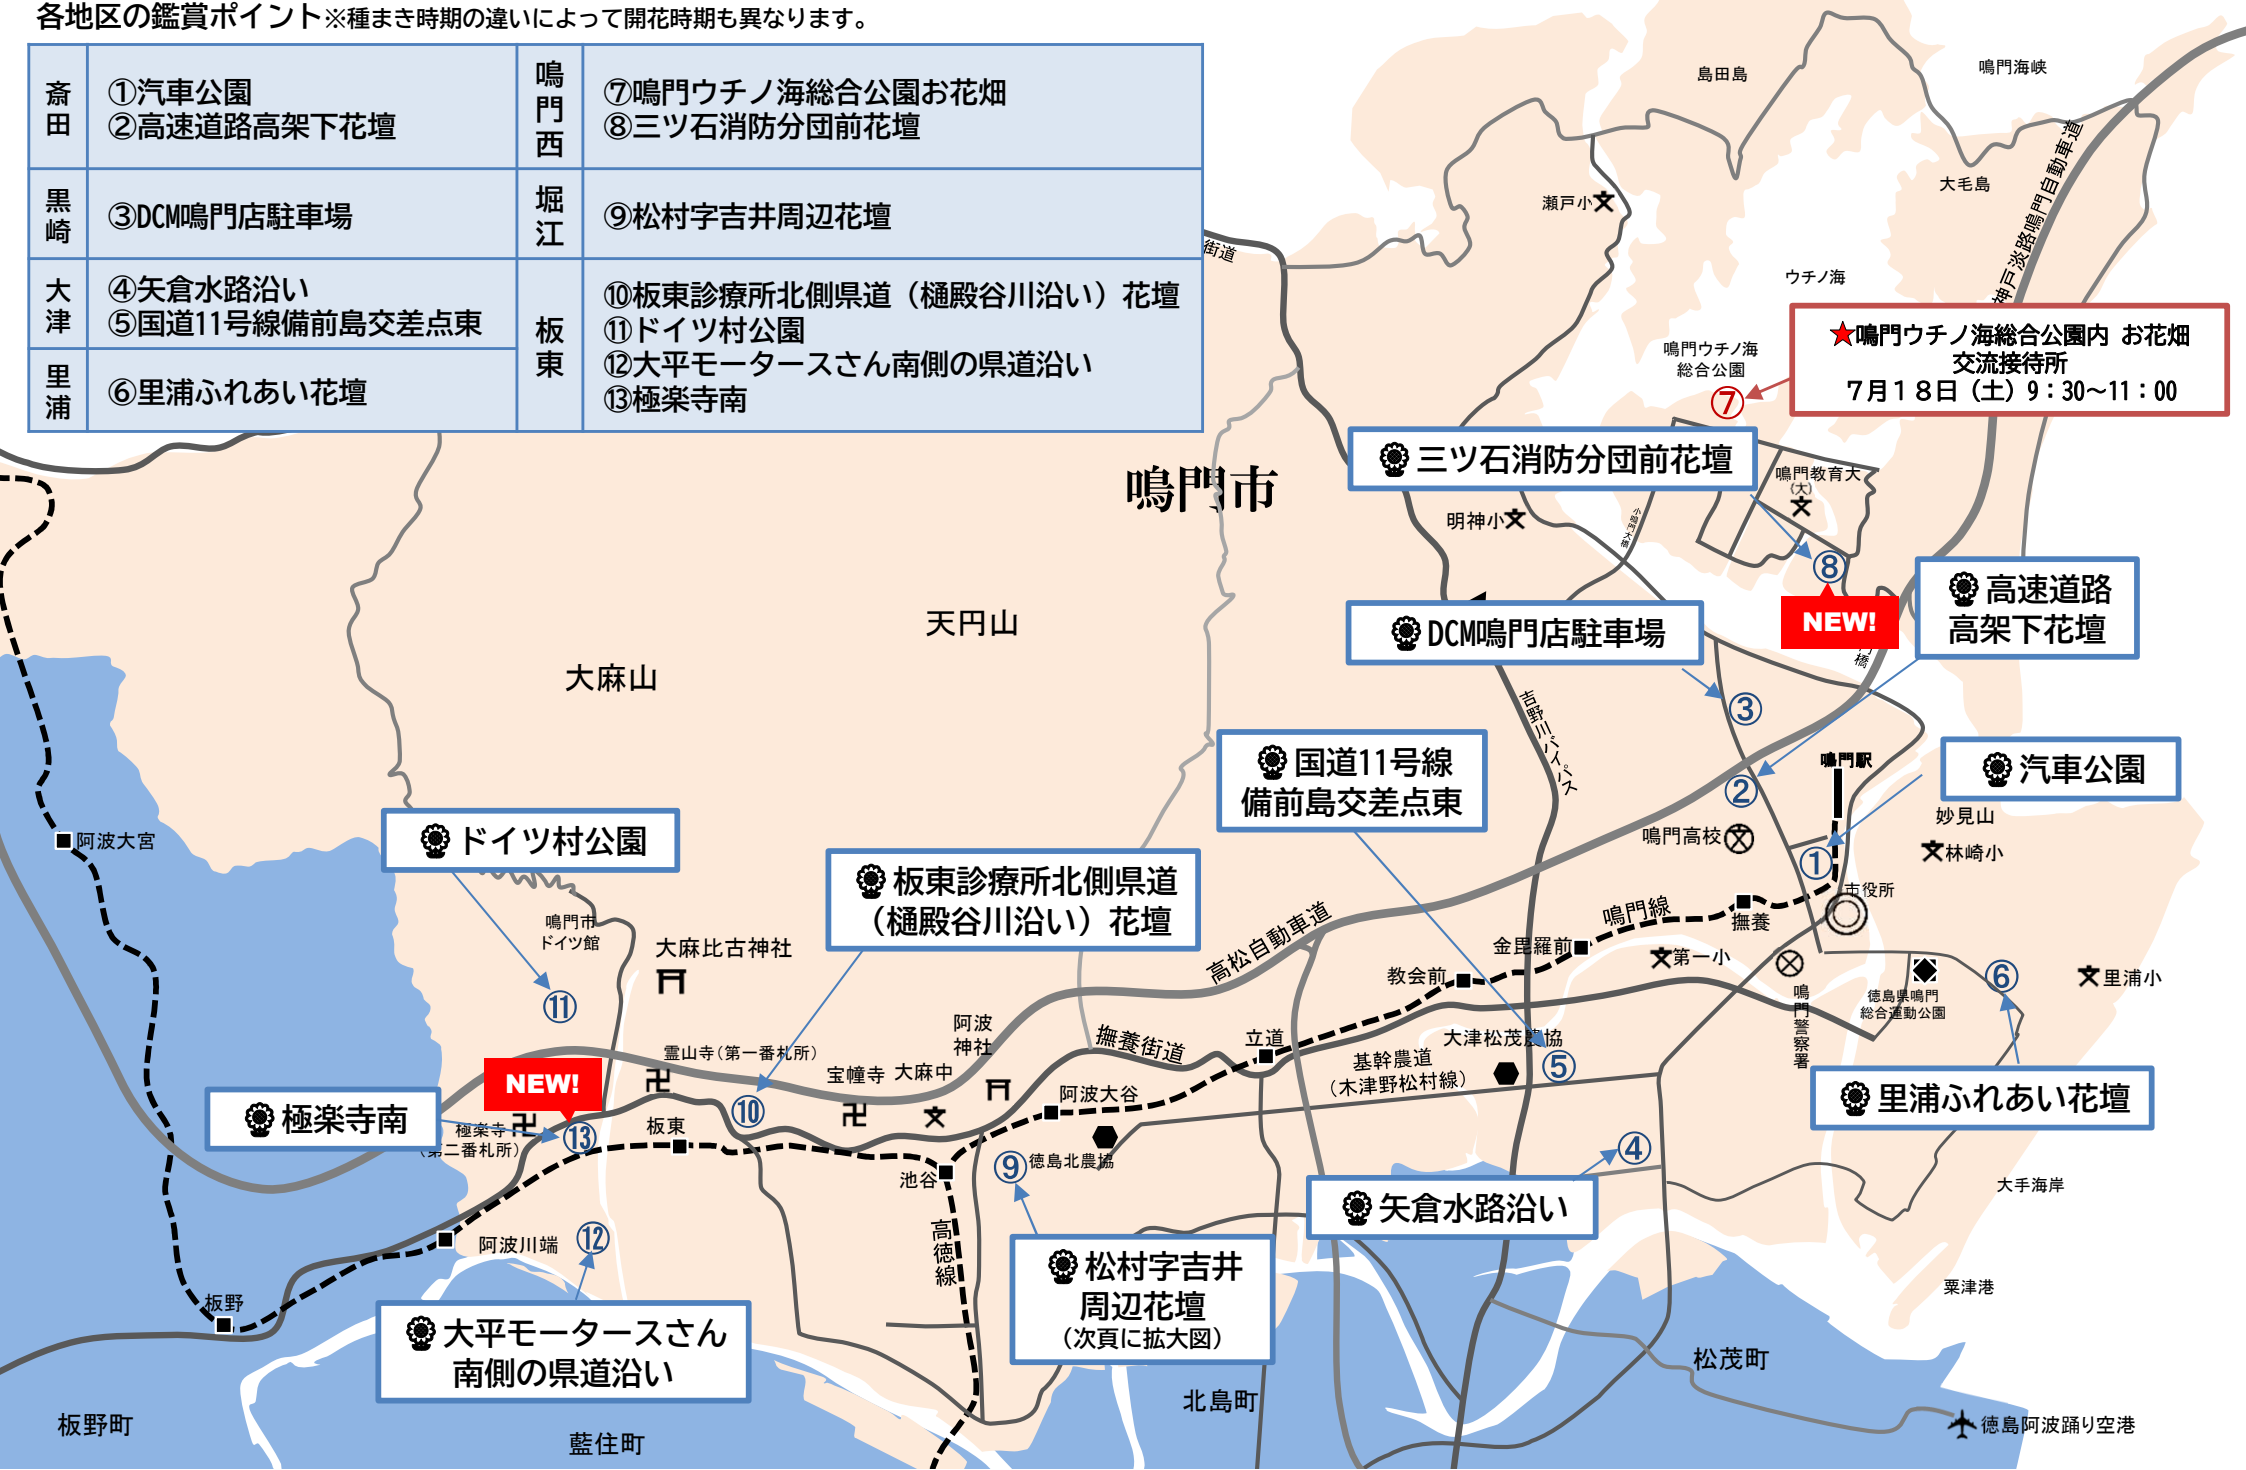

2026 ヒマワリまつり 鑑賞ポイントマップ

各地区の鑑賞ポイント※種まき時期の違いによって開花時期も異なります。

齋田	①自動車公園 ②高速道路高架下花壇	鳴門西	⑦鳴門ウチノ海総合公園お花畑 ⑧三ツ石消防分団前花壇
黒崎	③DCM鳴門店駐車場	堀江	⑨松村字吉井周辺花壇
大津	④矢倉水路沿い ⑤国道11号線備前島交差点東	板東	⑩板東診療所北側県道（樋殿谷川沿い）花壇 ⑪ドイツ村公園 ⑫大平モータースさん南側の県道沿い ⑬極楽寺南
里浦	⑥里浦ふれあい花壇		

⑨堀江 松村字吉井周辺花壇